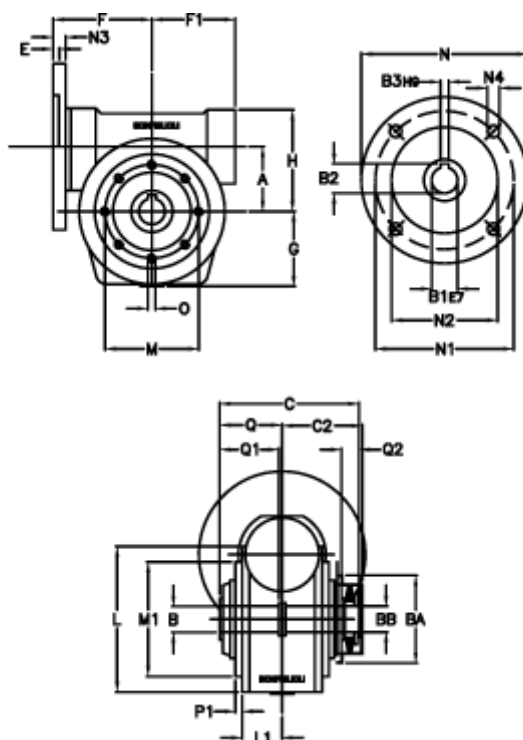

Varenummer: 390204903672816  
 Beskrivelse: Snekkegear med skridnav  
 VF 49-L1-P-36 P71B14

## Mål

a	= 49.50	C	= 105	L1	= 36.8	O	= M6x8
B	= 25	C2	= 63,5	m	= 94	P1	= 2.5
B1 E7	= 14	E	= 3.0	M1	= 68	Q	= 51.0
B2	= 16.3	F	= 70	N	= 105	Q1	= 41
B3 H9	= 5	F1	= 63	N1	= 85	Q2	= 15
BA	= 63	g	= 56	N2	= 70		
BB H7	= 14	H	= 80.0	N3	= 10.5		
Betegnelse = VF 49P-xx-71B14		L	= 107.5	N4	= 6,5		